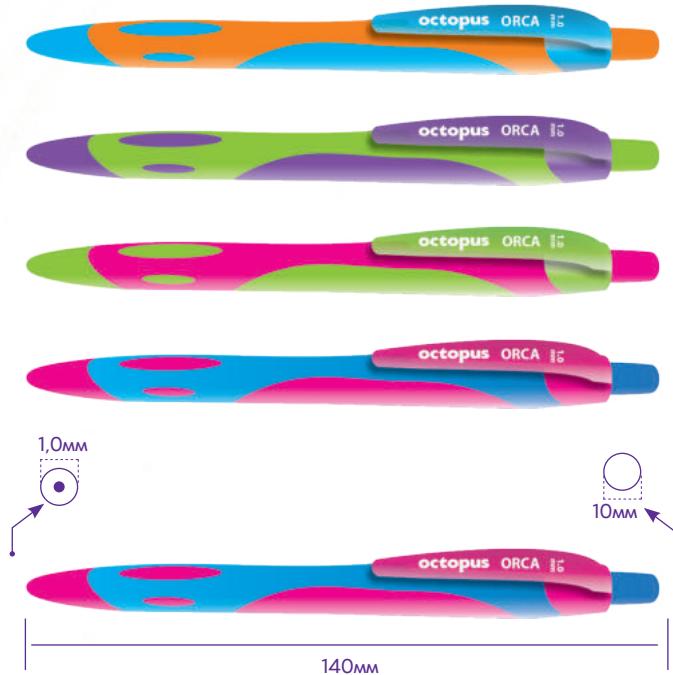

Gel Ball Pen ORCA 1.0mm

code	unl-code	desc/bar code	desc/bar code	pcs/box	pcs/ctn
26197	UNL-0967	8 606019 731106	Gel Ball Pen ORCA 1.0mm	36	1152