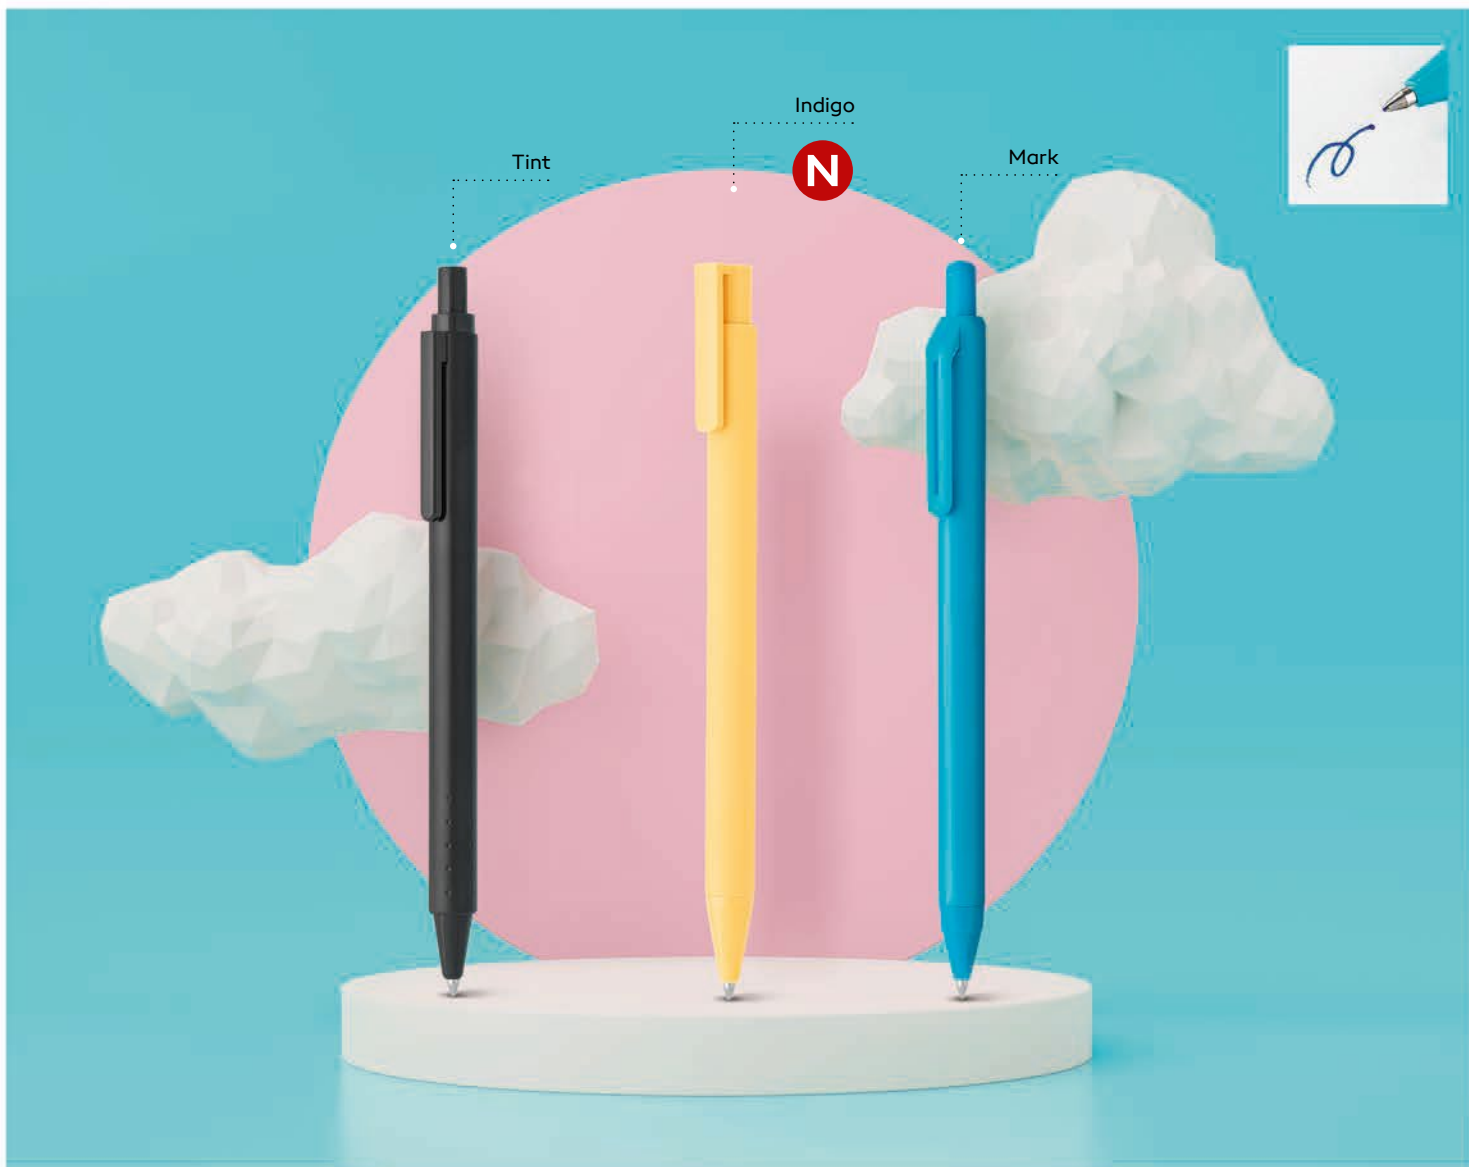

Bild / 36.003.80

PLASTIČNI REKLAMNI PULT

Dimenzija gornjeg dela: 78 x 30 cm
Dimenzija donjeg dela: 41,5 x 82,8 x 85,3 cm
Pakovanje: 1 Težina: 8,10 kg
Preporučena štampa: digitalna štampa

14

OLOVKE

Plastične olovke, drvene olovke,
metalne olovke, setovi olovaka