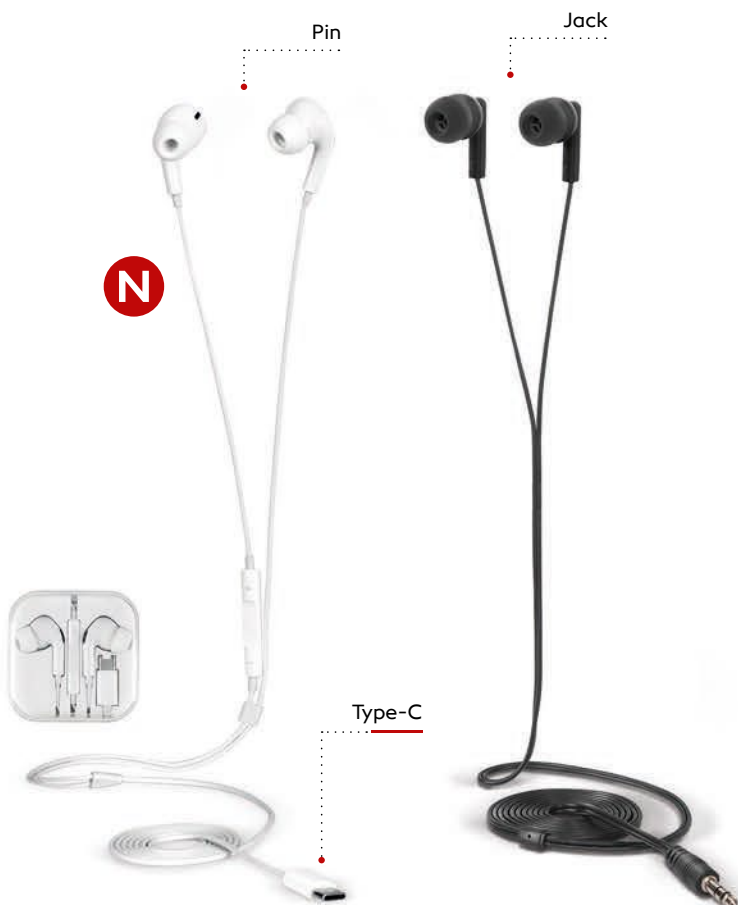

N

Pin

Jack

Type-C

Pin / 37.991.90

N

Bluetooth

SLUŠALICE

Dimenzija: 6 x 6 x 2 cm Dužina: 1.19 m Pakovanje: 300/100/1

Preporučena štampa: sito, tampon, digitalna štampa

10

23

90

30

Jack / 37.803

Bluetooth

SLUŠALICE

Dimenzija: Ø 5 x 2 cm Pakovanje: 500/50/1

Preporučena štampa: sito, tampon, digitalna štampa