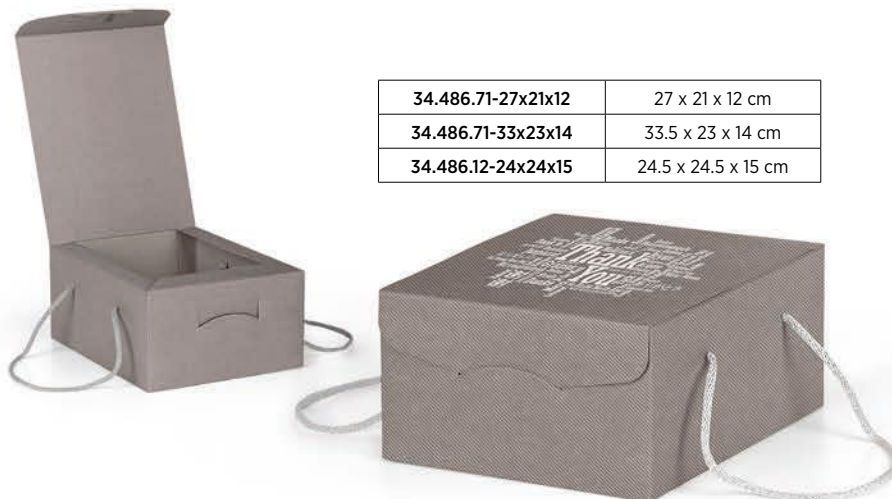

34.486.71-27x21x12	27 x 21 x 12 cm
34.486.71-33x23x14	33.5 x 23 x 14 cm
34.486.12-24x24x15	24.5 x 24.5 x 15 cm