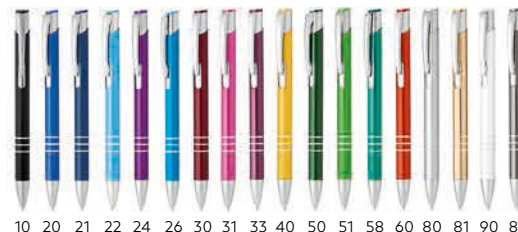

2062 / 11.079

METALNA HEMIJSKA OLOVKA
Boja mastila: plava Dimenzija: Ø 0.9 x 13.5 cm
Pakovanje: 1000/50
Preporučena štampa: laserska gravura

10 12 20 90 92

Oggi Rose Gold / 11.088

METALNA HEMIJSKA OLOVKA

Boja mastila: plava Dimenzija: Ø 1 x 13.8 cm
 Pakovanje: 500/50 Preporučena štampa: digitalna štampa, laserska gravura