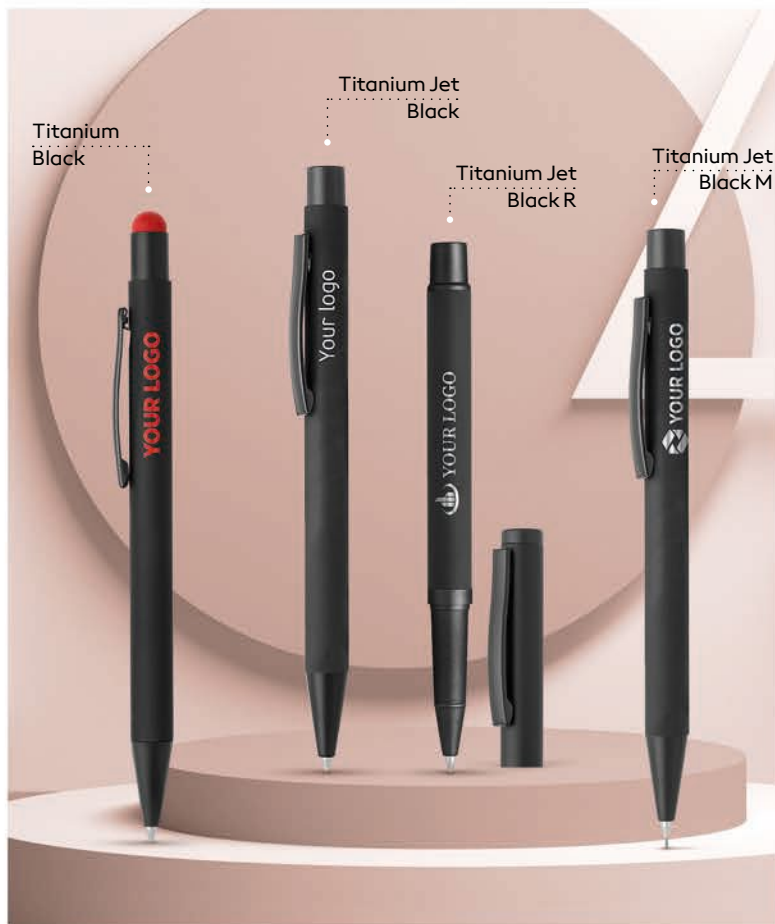

Armada Gold

i Trag nakon laserske gravure je u boji touch" nastavka na pritiskaču

Titanium Black / 11.066

METALNA "TOUCH" HEMIJSKA OLOVKA

Boja mastila: plava Dimenzija: Ø 1 x 14.2 cm
Pakovanje: 600/50 Preporučena štampa: digitalna štampa, laserska gravura

10 23 30 51 90 80

Titanium Jet Black / 11.076.10

METALNA HEMIJSKA OLOVKA

Boja mastila: plava Dimenzija: Ø 1 x 13.5 cm
Pakovanje: 600/50 Preporučena štampa: digitalna štampa, laserska gravura

Titanium Jet Black R / 11.078.10

METALNA ROLER OLOVKA

Boja mastila: plava Dimenzija: Ø 1 x 13.7 cm
Pakovanje: 600/50 Preporučena štampa: digitalna štampa, laserska gravura

Titanium Jet Black M / 11.077.10

METALNA TEHNIČKA OLOVKA

Dimenzija: Ø 1 x 13.5 cm Pakovanje: 600/50
Preporučena štampa: digitalna štampa, laserska gravura