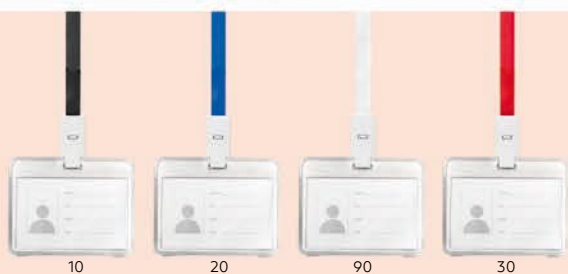

Kolekcija Magneta za frižidere

Ego / 35.144

PLASTIČNI ULOŽAK ZA IDENTIFIKACIONU KARTICU SA TRAKICOM

Dimenzija: 9,7 x 7,7 x 0,7 cm Pakovanje: 384/48
Preporučena štampa: digitalna štampa

Holding / 35.138

PLASTIČNI ULOŽAK ZA IDENTIFIKACIONU KARTICU SA TRAKICOM