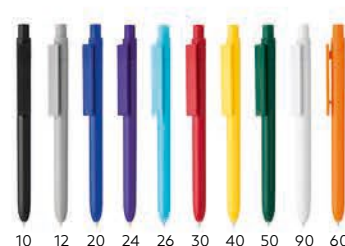

10 12 20 24 26 30 40 50 90 60

Ivy / 10.194

PLASTIČNA HEMIJSKA OLOVKA

Boja mastila: plava Dimenzija: Ø 1 x 14.5 cm

Pakovanje: 1000/50

Preporučena štampa: tampon, digitalna štampa

Onyx / 10.178

PLASTIČNA HEMIJSKA OLOVKA

Boja mastila: plava Dimenzija: Ø 1.1 x 14.2 cm

Pakovanje: 1000/50

Preporučena štampa: tampon, digitalna štampa

Ava / 10.180

PLASTIČNA HEMIJSKA OLOVKA

Boja mastila: plava Dimenzija: Ø 1 x 13.9 cm

Pakovanje: 1000/50

Preporučena štampa: tampon, digitalna štampa