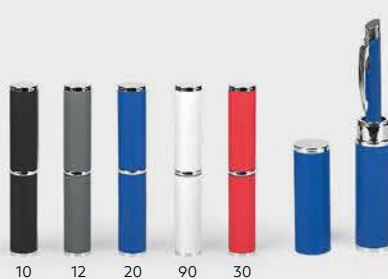

Harmony Soft / 14.151

METALNA HEMIJSKA OLOVKA U METALNOJ POKLON TUBI

Boja mastila: plava Dimenzija pakovanja: Ø 2.3 x 14.9 cm
Pakovanje: 200/25 Preporučena štampa olovke: digitalna štampa, laserska gravura