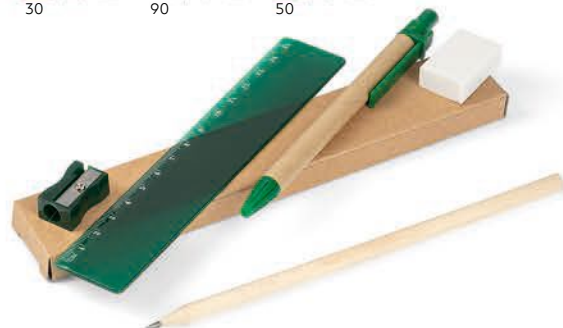

Class / 34.457

SET ZA PISANJE I CRTANJE, 5/1
Dimenzija: 19.7 x 3.4 x 1.2 cm Pakovanje: 400/100/1
Preporučena štampa: digitalna štampa