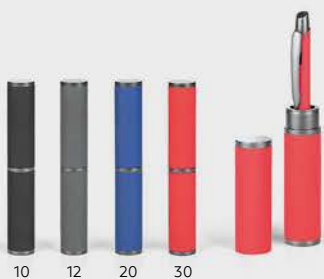

Boja mastila: plava Dimenzija pakovanja: 17.9 x 4.2 x 2.1 cm
Pakovanje: 100/10/1
Preporučena štampa olovke: laserska gravura

Zeta / 14.141

METALNA HEMIJSKA OLOVKA SA PAPIRNOM NAVLAKOM

Boja mastila: plava Dimenzija pakovanja: 15.7 x 4.9 x 1.5 cm
Pakovanje: 250/25
Preporučena štampa olovke: laserska gravura