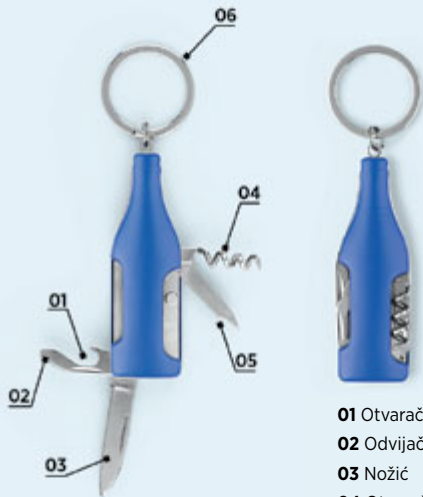

- 01 Otvarač za konzerve
- 02 Odvijač
- 03 Nožić
- 04 Otvarač za pampur
- 05 Čistač za nokte
- 06 Privezak