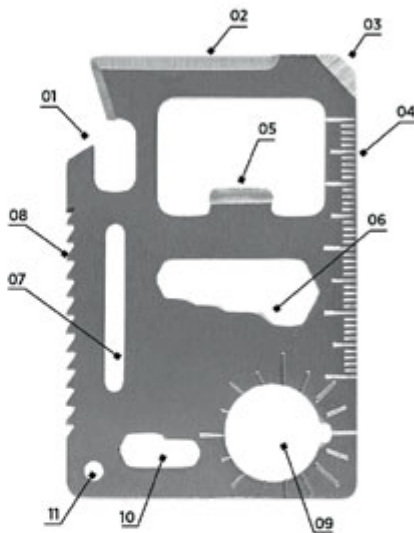

Novo

- 01 Otvarač za konzerve
- 02 Nož
- 03 Odvijač
- 04 Lenjir
- 05 Otvarač za flaše
- 06 Odvijač navrtki
- 07 Odvijač leptir navrtki
- 08 Testera
- 09 Pokazivač pravca
- 10 Odvijač navrtki
- 11 Otvor za privezak

OMNI 32.184.80

VIŠENAMENSKI ALAT SA 11 FUNKCIJA
Dimenzija: 6.9 x 4.5 x 0.2 cm Pakovanje: 400/100/1
Preporučena dimenzija štampe: 2 x 0.5 cm
Preporučena štampa: laserska gravura

32.060.10 32.060.80

- 01 Odvijač
- 02 Otvarač za flaše
- 03 Lenjir
- 04 Odvijač leptir navrtki
- 05 Otvarač za pisma
- 06 Otvarač za kutije
- 07 Pokazivač pravca
- 08 Odvijač navrtki
- 09 Grebač
- 10 Otvarač za konzerve
- 11 Otvor za privezak