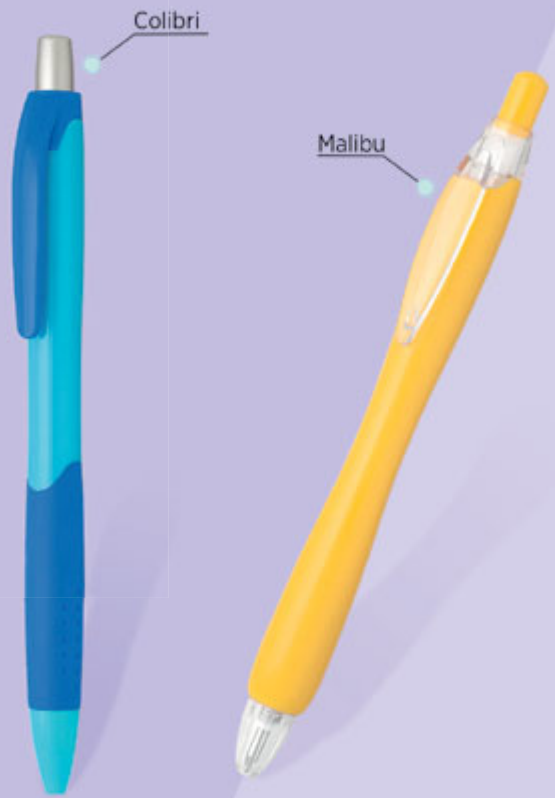

SWAN 10.142

PLASTIČNA HEMIJSKA OLOVKA
Boja mastila: plava Dimenzija: Ø 1.2 x 14.5 cm
Pakovanje: 1000/50
Preporučena dimenzija štampe: 3.5 x 0.7 cm
Preporučena štampa: tampon

PELIKO 10.105

PLASTIČNA HEMIJSKA OLOVKA
Boja mastila: plava Dimenzija: Ø 1.3 x 14.7 cm
Pakovanje: 1000/50
Preporučena dimenzija štampe: 3.5 x 0.6 cm
Preporučena štampa: tampon

COLIBRI 10.087

PLASTIČNA HEMIJSKA OLOVKA
Boja mastila: plava Dimenzija: Ø 1 x 13.8 cm
Pakovanje: 1000/50
Preporučena dimenzija štampe: 4 x 0.6 cm
Preporučena štampa: tampon

MALIBU 10.082

PLASTIČNA HEMIJSKA OLOVKA
Boja mastila: plava Dimenzija: Ø 1.2 x 13.1 cm
Pakovanje: 1000/50
Preporučena dimenzija štampe: 3 x 0.6 cm
Preporučena štampa: tampon