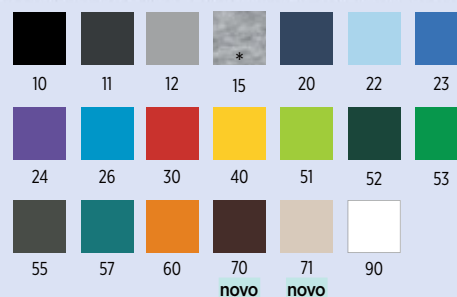

MASTER MEN 50.050

PAMUČNA MAJICA

Majica, 150 g/m², šivena iz tube, dupli štepovi na renderu, rukavima i dnu,

dodatni štep duž ramena, okovratnik ojačan trakom

Veličine: S, M, L, XL, XXL, 3XL

10, 15, 20, 23, 30, 90 - dostupno u veličini XS, 90 - dostupno u veličini 4XL

Sastav: 100% pamuk

Ženska verzija: DONNA 50.007, MASTER LADY 50.051

Dečja verzija: MASTER KIDS 50.011, MASTER KID 50.054

Preporučena štampa: sito, preslikač

100/10/1

	XS	S	M	L	XL	XXL	3XL	4XL
A/B	47,5/66	49,5/70	52,5/73	55,5/75	58,5/77	61,5/79,5	64,5/82,5	67,5/85,5

* 15 - Sastav: 90% pamuk, 10% viskoza