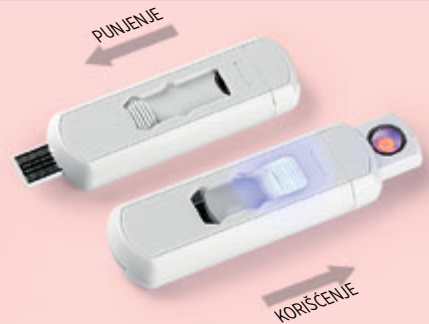

20.034.20

20.034.10

20.034.90

20.034.81

USB RECHARGEABLE LIGHTERS

HEAT 20.058.90
 PLASTIČNI USB UPALJAČ
 Dimenzija: 8.5 x 2.9 x 1.4 cm Pakovanje: 200/20/1
 Preporučena dimenzija štampe: 2 x 7 cm
 Preporučena štampa: digitalna štampa