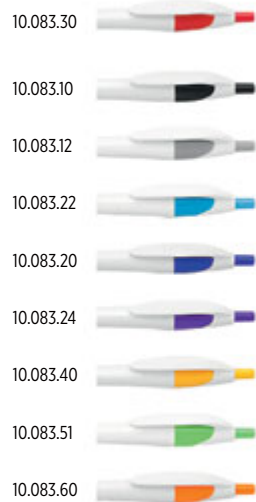

505 // 10.039
PLASTIČNA HEMIJSKA OLOVKA
Boja mastila: plava Dimenzija: Ø 1.1 x 13.7 cm
Pakovanje: 1000/50
Preporučena dimenzija štampe: 4 x 0.6 cm
Preporučena štampa: tampon

521 // 10.083
PLASTIČNA HEMIJSKA OLOVKA
Boja mastila: plava Dimenzija: Ø 1 x 14.5 cm
Pakovanje: 1000/50
Preporučena dimenzija štampe: 4.5 x 0.5 cm
Preporučena štampa: tampon

TRIXI 10.088
PLASTIČNA HEMIJSKA OLOVKA
Boja mastila: plava Dimenzija: Ø 0.9 x 13.7 cm
Pakovanje: 1000/50
Preporučena dimenzija štampe: 4 x 0.5 cm
Preporučena štampa: tampon

TRIXI BIANCO 10.102
PLASTIČNA HEMIJSKA OLOVKA
Boja mastila: plava Dimenzija: Ø 0.9 x 13.7 cm
Pakovanje: 1000/50
Preporučena dimenzija štampe: 4 x 0.5 cm
Preporučena štampa: tampon