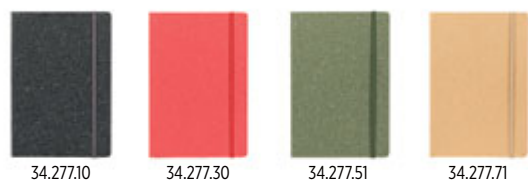

Notes sa zaobljenim ivicama i elastičnom trakom Knjižni blok: odštampan na belom ofsetnom 80 g/m² papiru, 192 strane sa linijama
Materijal za oblaganje korice: termo osetljiva eko koža Dimenzija: 14.2 x 21 cm Pakovanje: 20/1
Preporučena štampa: suvi žig, laserska gravura, digitalna štampa