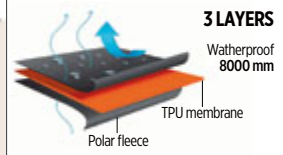

	S	M	L	XL	XXL
A/B	46/63	49/65	52/67	55/69	58/71

PROTECT WOMEN 57.026

ŽENSKA SOFTSHELL JAKNA SA SKIDAJUĆOM KAPULJAČOM

Ženska jakna, blago strukirana, visoka kragna, elastični učkuri sa steznim regulatorima u kapuljači, čičak traka za podešavanje širine na dnu rukava, dva prednja džepa sa rajsferšlusom i džep na grudima