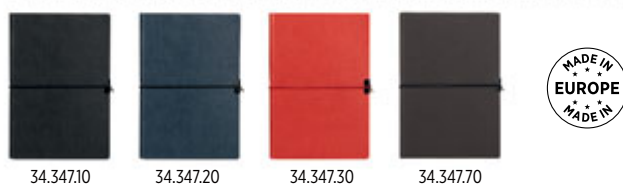

34.347.10 34.347.20 34.347.30 34.347.70

BASEL 34.347

NOTES A5 FORMATA

Notes sa fleksibilnom koricom, zaobljenim ivicama, bojenom ivicom knjižnog bloka u boji korice, crnim predlistom i elastičnom gumicom sa dodatkom za povlačenje Knjižni blok: odštampan na krem ofsetnom 80 g/m² papiru, 192 strane sa tačkicama Materijal za oblaganje korice: termo osetljiva eko koža Dimenzija: 14.4 x 21 cm Pakovanje: 20/5 Preporučena štampa: suvi žig, sito, laserska gravura, digitalna štampa