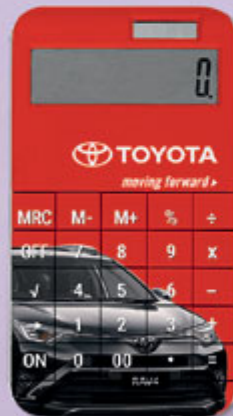

Novo

34.357.10

34.357.90

34.357.20

34.357.30

SAFE 34.357

DRŽAČ ZA KARTICE SA RFID ZAŠTITOM

Materijal: plastika Dimenzija: 10 x 6,1 x 1 cm

Pakovanje: 500/50/1 Print Info: 5 x 3 cm

Preporučena štampa: tampon, digitalna štampa

34.269.10

34.269.80

34.269.20

34.269.30

34.269.86

ARMOR 34.269

DRŽAČ ZA KARTICE SA RFID ZAŠTITOM

Materijal: aluminijum Dimenzija: 9,5 x 6,3 x 0,9 cm

Pakovanje: 100/1 Preporučena dimenzija štampe: 5 x 3 cm

Preporučena štampa: laserska gravura

Novo

34.356.10

34.356.20

34.356.30

STARK 34.356

NOVČANIK SA RFID ZAŠTITOM

Novčanik sa RFID zaštitom i držačem za kartice

Materijal: eko koža i aluminijum Dimenzija: 7 x 10 x 2 cm Pakovanje: 200/40/1

Preporučena dimenzija štampe: 3 x 1 cm

Preporučena štampa: tampon, laserska gravura

34.291.10

34.291.20

34.291.30

34.291.90

34.291.60

34.291.51

CHECK 34.291

DRŽAČ ZA KARTICE

Materijal: eko koža Dimenzija: 8 x 10 x 1,5 cm

Pakovanje: 300/100/1 Preporučena dimenzija štampe: 4 x 1 cm

Preporučena štampa: tampon, sito, laserska gravura

Link za "layout":
<http://bit.ly/promobox-axiom>

Štampa na
celoj površini

AXIOM 34.320.90

DIGITRON BEZ ŠTAMPANIH BROJEVA, 12 CIFARA

Digitron uključuje bateriju tipa LR44

Dimenzija: 19 x 10,3 x 1,5 cm Pakovanje: 50/25/1

Preporučena dimenzija štampe: 9,6 x 18,8 cm

Preporučena štampa: digitalna štampa