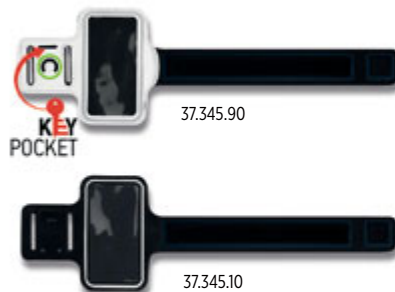

37.345.90

37.345.10