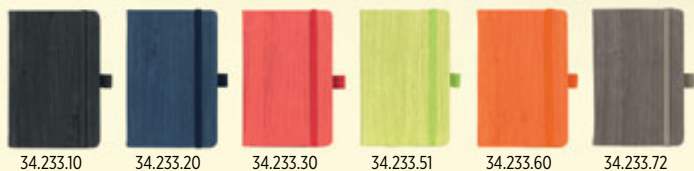

34.194.10

34.194.20

34.194.90

34.194.30

**MONDO MAXI 34.194**

NOTES B5 FORMATA

Notes sa zaobljenim ivicama, elastičnom trakom, držačem za olovku i džepom na unutrašnjoj strani zadnje korice
 Knjižni blok: odštampan na belom ofsetnom 80 g/m² papiru, 192 strane sa linijama Materijal za oblaganje korice: termo osetljiva eko koža
 Dimenzija: 17.4 x 24.4 cm Pakovanje: 20/10 Preporučena štampa: suvi žig, sito, folija tisak, laserska gravura, digitalna štampa