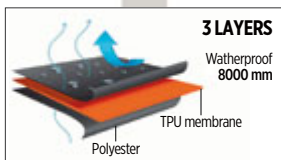

Veličine: S, M, L, XL, XXL, 3XL

Sastav: 1. lice - 100% poliester

2. membrana - 3000 mm vodonepropusnost, 1000 g/m²/24h paropropusnost

3. postava - 100% poliester

Preporučena štampa: preslikač, vez

10/1

	S	M	L	XL	XXL	3XL
A/B	56/69,5	58/71	60/72,5	62/74	64/75,5	66/77