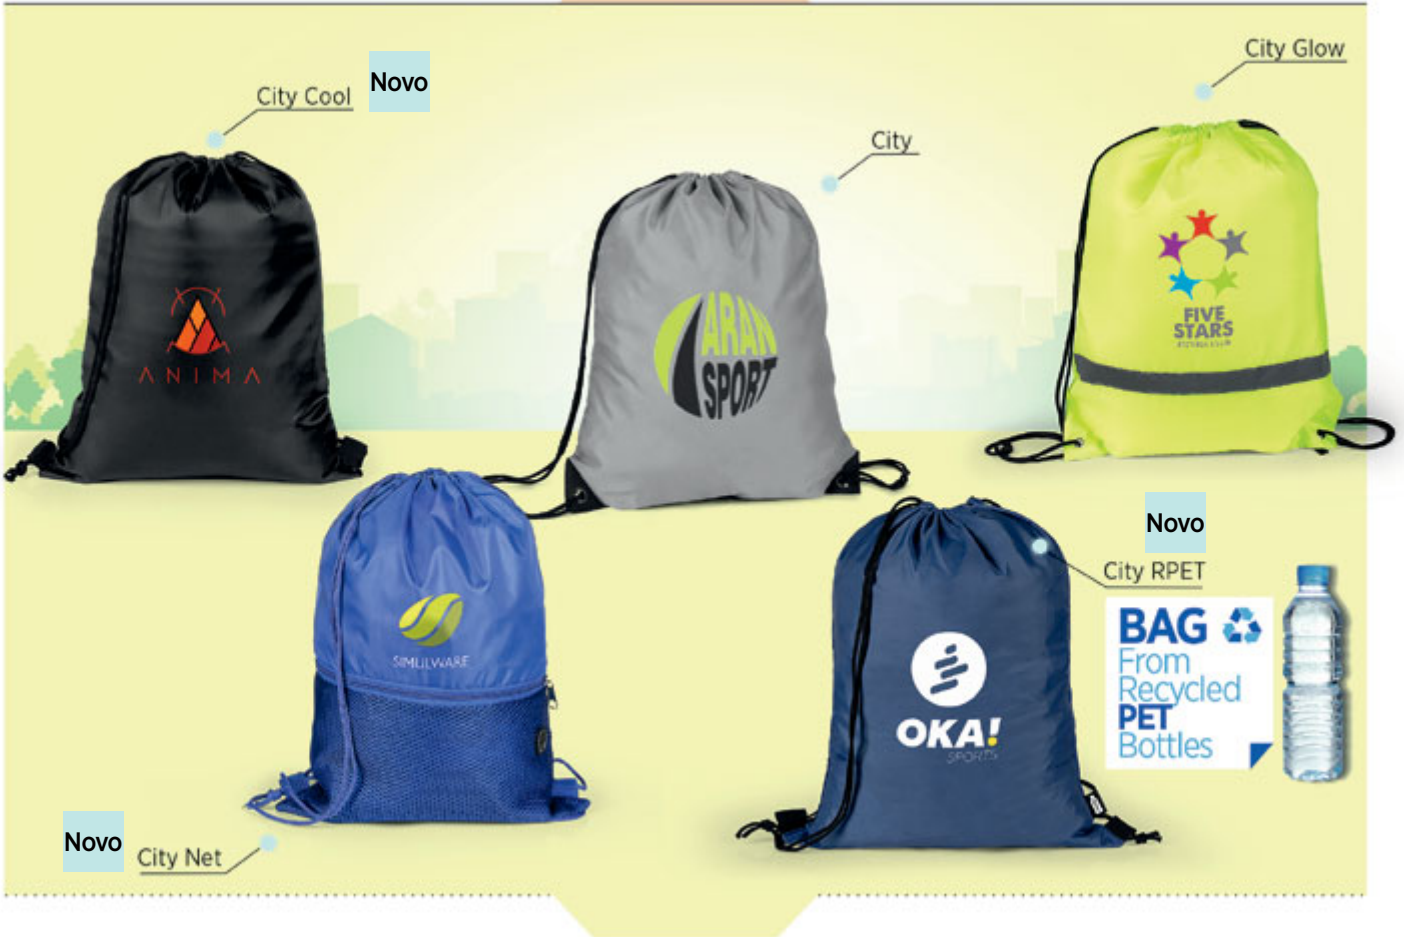

CITY GLOW 34.229

RANAC

Ranac sa ojačanim uglovima, podesivim vrpčama, reflektivnom trakom
Materijal: poliester Dimenzija: 33 x 42 cm Pakovanje: 100/5
Preporučena dimenzija štampa: 9 x 5 cm
Preporučena štampa: sito, preslikač

34.229.41

34.229.61

CITY COOL 34.353

RASHLADNI RANAC

Rashladni ranac sa podesivim vrpčama
Materijal: poliester sa aluminijumskom folijom Dimenzija: 32 x 42 cm
Pakovanje: 100/10 Preporučena dimenzija štampa: 9 x 5 cm
Preporučena štampa: sito

34.353.10

34.353.23

34.353.90

34.353.30

eco

CITY RPET 34.400

RANAC

Ranac sa podesivim vrpčama, napravljen od reciklirane PET ambalaže
Materijal: RPET Dimenzija: 34 x 42 cm Pakovanje: 250/50
Preporučena dimenzija štampa: 9 x 5 cm
Preporučena štampa: sito, preslikač