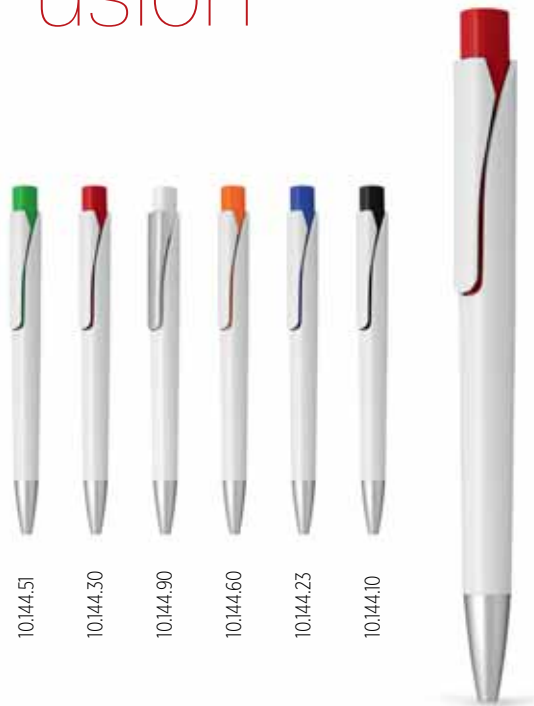

Fusion

10.144.51

10.144.30

10.144.90

10.144.60

10.144.23

10.144.10

FUSION 10.144

PLASTIČNA OLOVKA

Plavo mastilo Dimenzija: 1 x 1 x 14,2 cm

Pakovanje: 1000/50 Preporučena dimenzija

štampe: 3,5 x 0,5 cm Preporučena štampa: tampon