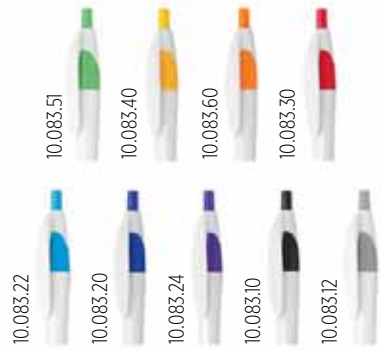

505&521&Mona

505 10.039

PLASTIČNA OLOVKA
Plavo mastilo Dimenzija: Ø 1.1 x 13.7 cm
Pakovanje: 1000/50 Preporučena dimenzija
štampe: 4 x 0.6 cm Preporučena štampa: tampon

521 10.083

PLASTIČNA OLOVKA
Plavo mastilo Dimenzija: Ø 1 x 14.5 cm
Pakovanje: 1000/50 Preporučena dimenzija
štampe: 4.5 x 0.5 cm Preporučena štampa: tampon

MONA 10.092

PLASTIČNA OLOVKA
Plavo mastilo Dimenzija: Ø 1 x 14 cm
Pakovanje: 1000/50 Preporučena dimenzija
štampe: 4 x 0.6 cm Preporučena štampa: tampon