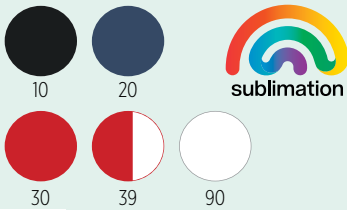

Super Promo

SUPER PROMO 54.010

KAČKET

5 panela, čičak kopča Materijal: poliester Veličina: 58 cm Pakovanje: 200/50/1 Preporučena štampa: preslikač, vez, sublimacija