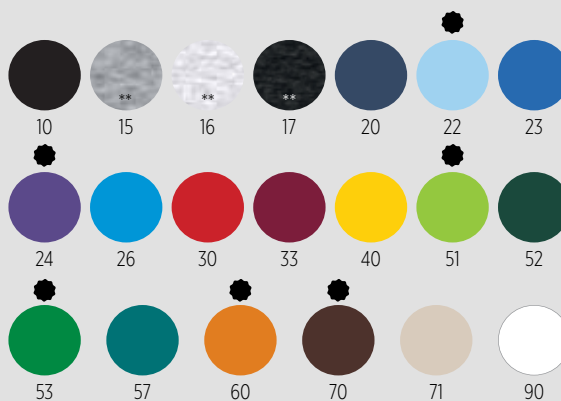

50/5/1

	S	M	L	XL	XXL	3XL
A/B	48/73	51/75	54/77	57/79	60/81	64/83

\*\* 15 - Sastav: 90% pamuk, 10% viskoza, 16 - Sastav: 99% pamuk, 1% viskoza, 17 - Sastav: 80% pamuk, 20% viskoza