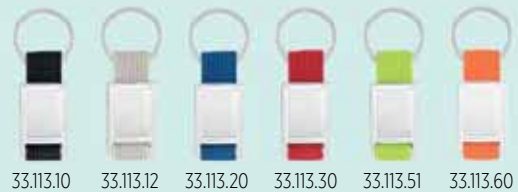

PAUL 33.085.88

METALNI PRIVEZAK ZA KLJUČEVE
otvarač za flaše Dimenzija: 7.1 x 1.6 x 1 cm Pakovanje: 200/50/1 Preporučena dimenzija štampe: 3.1 x 1.3 cm Preporučena štampa: stiker

AXEL 33.113

METALNI PRIVEZAK ZA KLJUČEVE
sa trakicom, u poklon kutiji Dimenzija: 6.2 x 2.8 x 0.6 cm Pakovanje: 200/50/1 Preporučena dimenzija štampe: 2.5 x 2 cm Preporučena štampa: stiker