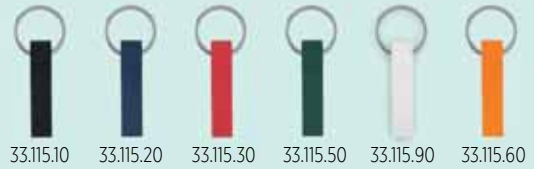

JAZZ 33.098.88

METALNI PRIVEZAK ZA KLJUČEVE
u poklon kutiji Dimenzija: 6.4 x 1.3 x 1.1 cm Pakovanje: 200/50/1 Preporučena dimenzija štampe: 3 x 0.9 cm Preporučena štampa: laserska gravura

WALTER 33.115

METALNI PRIVEZAK ZA KLJUČEVE
u poklon kutiji Dimenzija: 6.4 x 1.4 x 1.1 cm Pakovanje: 200/50/1 Preporučena dimenzija štampe: 2.5 x 0.9 cm Preporučena štampa: laserska gravura