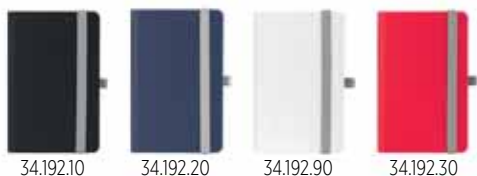

34.192.10

34.192.20

34.192.90

34.192.30

MONDO MINI 34.192

NOTES A6 FORMATA

Notes A6 formata sa zaobljenim ivicama, elastičnom trakom, držačem za olovku i džepom na unutrašnjoj strani zadnje korice. Knjižni blok: odštampan na belom ofsetnom 80 g/m² papiru, 192 strane sa linijama. Materijal za oblaganje korice: termo osetljiva eko koža. Dimenzija: 9.4 x 14.4 cm. Pakovanje: 50/1. Preporučena štampa: sito štampa, suvi žig, digitalna štampa, laserska gravura.