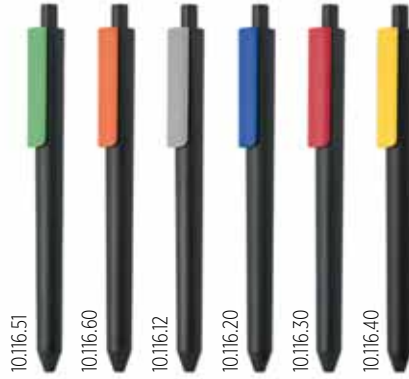

10.116.51

10.116.60

10.116.12

10.116.20

10.116.30

10.116.40

Pretec

SWISS MADE