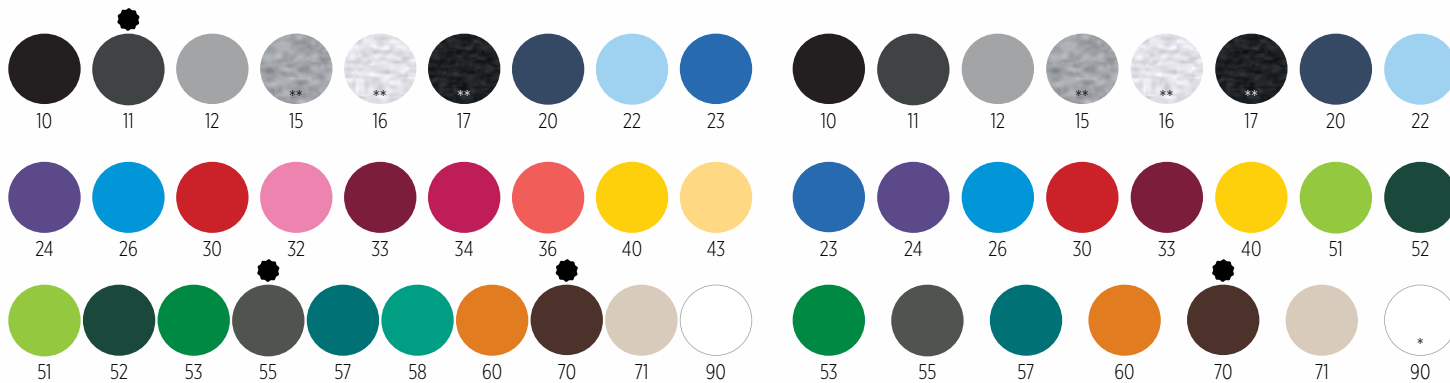

150 CLASSIC / 100% cotton

Donna & Master

DONNA 50.007

ŽENSKA PAMUČNA MAJICA

150 g/m², blago strukirana, šivena sa strane, dupli štepovi na rukavima i dnu, štep oko rendera i dodatni štep duž ramena, okovratnik ojačan trakom Veličine: S, M, L, XL, XXL Sastav: 100% pamuk Muška verzija: MASTER 50.002, MASTER FIT 50.029 Dečja verzija: MASTER KIDS 50.011 Preporučena štampa: sito, preslikač

	S	M	L	XL	XXL
A/B	44,5/64	46,5/65	49,5/66	52,5/67,5	55,5/68,5

** 15 - Sastav: 90% pamuk, 10% viskoza, 16 - Sastav: 98% pamuk, 2% viskoza, 17 - Sastav: 80% pamuk, 20% viskoza

MASTER 50.002

PAMUČNA MAJICA

150 g/m², šivena iz tube, dupli štepovi na renderu, rukavima i dnu, dodatni štep duž ramena, okovratnik ojačan trakom Veličine: S, M, L, XL, XXL, 3XL * - dostupno u veličinama XS, 4XL Sastav: 100% pamuk Ženska verzija: DONNA 50.007 Dečja verzija: MASTER KIDS 50.011 Preporučena štampa: sito, preslikač

	XS	S	M	L	XL	XXL	3XL	4XL
A/B	47,5/66	49,5/70	52,5/73	55,5/75	58,5/77	61,5/79,5	64,5/82,5	67,5/85,5

** 15 - Sastav: 90% pamuk, 10% viskoza, 16 - Sastav: 98% pamuk, 2% viskoza, 17 - Sastav: 80% pamuk, 20% viskoza