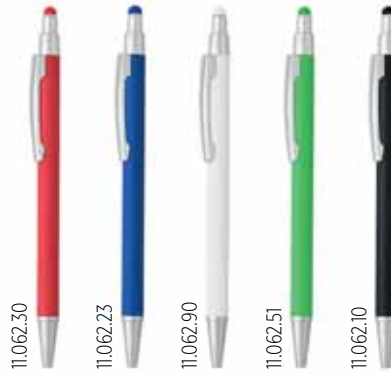

## PLATINUM TOUCH 11.062

METALNA "TOUCH" HEMIJSKA OLOVKA  
 Plavo mastilo Dimenzija: Ø 0.8 x 14.1 cm  
 Pakovanje: 500/50/1 Preporučena dimenzija  
 štampe: 4 x 0.4 cm Preporučena štampa: laserska  
 gravura, digitalna štampa