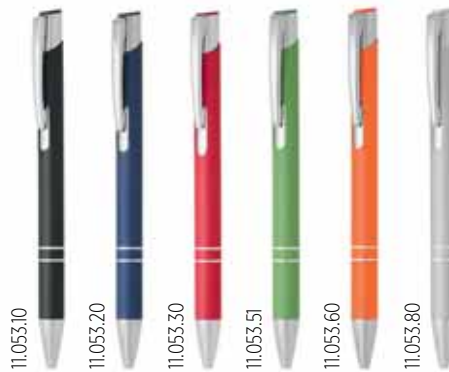

11.053.10

11.053.20

11.053.30

11.053.51

11.053.60

11.053.80