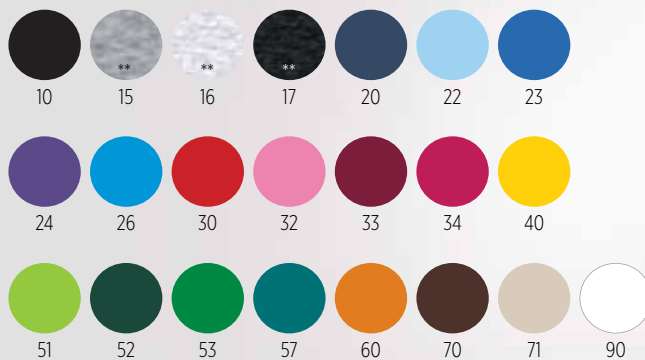

SUNNY 50.010

ŽENSKA POLO PAMUČNA MAJICA

180 g/m², blago strukirana, šivena sa strane, dupli štep na dnu, ranfle oko rukava, četiri dugmeta u boji majice, rezervno dugme, ojačana trakom duž vrata i dodatnim štepom duž ramena Veličine: S, M, L, XL, XXL Sastav: 100% pamuk Muška verzija: AZZURRO II 50.034 Preporučena štampa: sito, preslikač, vez

	S	M	L	XL	XXL
A/B	45/65	47/66	50/67	53/68,5	56/69,5

** 15 - Sastav: 90% pamuk, 10% viskoza, 16 - Sastav: 99% pamuk, 1% viskoza, 17 - Sastav: 80% pamuk, 20% viskoza

Sunny & Azzurro II

180 PIQUE
100% COMBED COTTON

AZZURRO II 50.034

POLO PAMUČNA MAJICA

180 g/m², šivena sa strane, dupli štep na dnu, ranfle oko rukava, tri dugmeta u boji majice, rezervno dugme, ojačana trakom duž vrata i dodatnim štepom duž ramena Veličine: S, M, L, XL, XXL, 3XL Sastav: 100% pamuk Ženska verzija: SUNNY 50.010 Preporučena štampa: sito, preslikač, vez

50/5/1

	S	M	L	XL	XXL	3XL
A/B	48/73	51/75	54/77	57/79	60/81	64/83

** 15 - Sastav: 90% pamuk, 10% viskoza, 16 - Sastav: 99% pamuk, 1% viskoza, 17 - Sastav: 80% pamuk, 20% viskoza