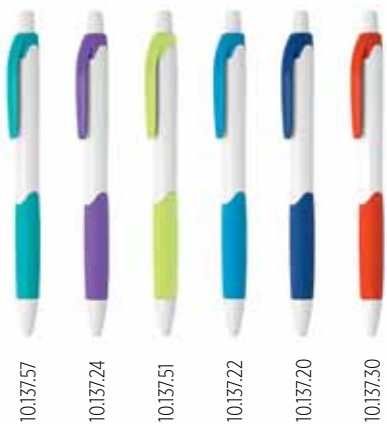

Gioia

10.137.57

10.137.24

10.137.51

10.137.22

10.137.20

10.137.30