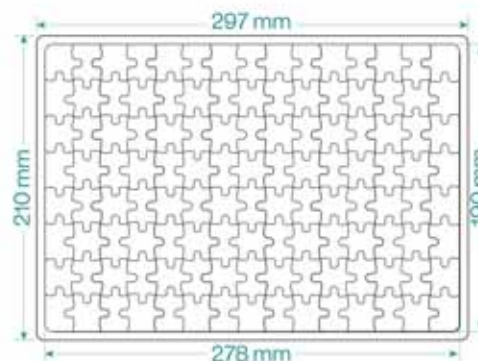

PUZZLE A4 34.279.90

A4 SUBLIMACIONA SLAGALICA
120 delova Dimenzija: 29.7 x 21 cm Pakovanje:
200/10 Preporučena dimenzija Štampe:
28.7 x 20 cm Preporučena štampa:
sublimacija