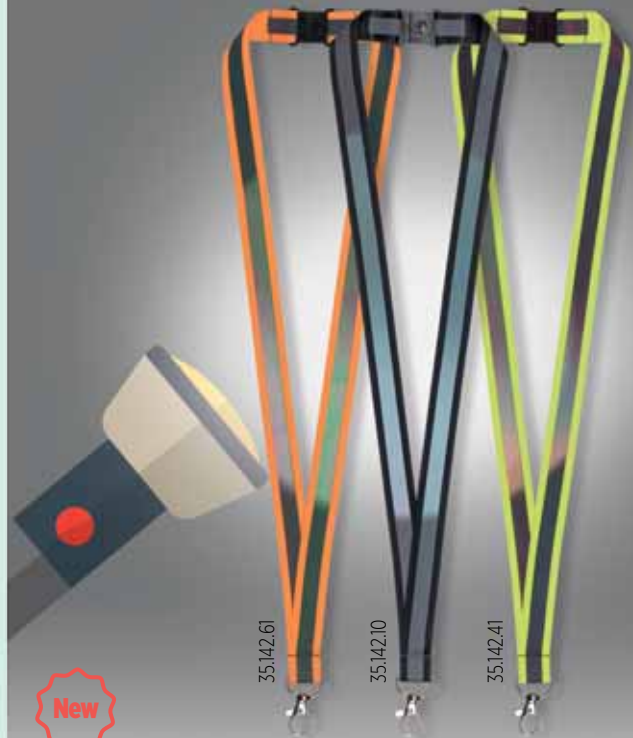

Lustro glows in dark

35.142.61

35.142.10

35.142.41

LUSTRO 35.142

TRAKICA ZA MOBILNI TELEFON I KLJUČEVE
Širina 20 mm Dimenzija: 90 (2 x 45) x 2 cm Pakovanje: 500/50/10
Preporučena dimenzija štampe: 25 x 0.7 cm Preporučena štampa: sito