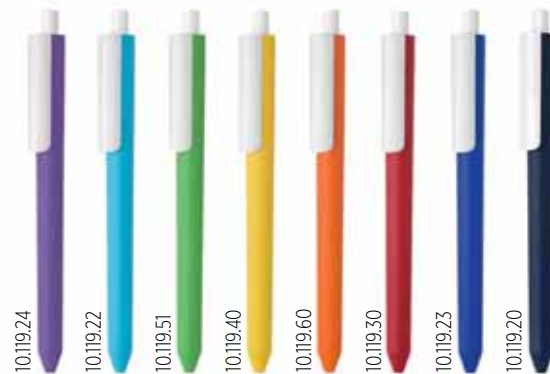

10.119.24

10.119.22

10.119.51

10.119.40

10.119.60

10.119.30

10.119.23

10.119.20

Pretec

SWISS MADE